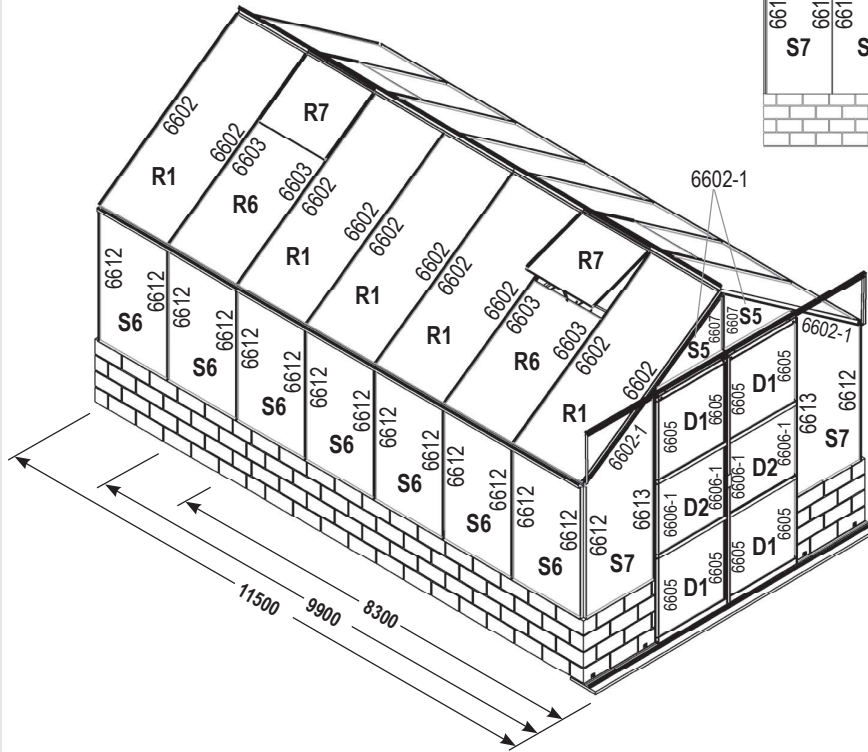

# 7

Part	Size (mm)	Cut	Part	Size (mm)
4x 6602	1509	→	8x 6602-1	≈748
4x 6606	588	→	4x 6606-1	540

8300	9900	11500
1020		
1x	1x	1x

*		
6602		
16x	20x	24x
6603		
8x	8x	8x
6605		
8x	8x	8x
6606		
4x	4x	4x
6607		
4x	4x	4x
6612		
24x	28x	32x
6613		
8x	8x	8x

Glass	Art. No.	mm	8300	9900	11500
D1	3679011	610 x 610	4x	4x	4x
D2	3679141	610 x 540	2x	2x	2x
R1	3678231	612 x 1522	6x	8x	10x
R6	3679681	612 x 982	4x	4x	4x
R7	3679491	600 x 544	4x	4x	4x
S5	3678341	612 x 430/3	4x	4x	4x
S6	3678361	612 x 1018	10x	12x	14x
S7	3678381	612 x 1471/1042	4x	4x	4x
S8	3678371	612 x 1470	2x	2x	2x
<b>Total</b>			<b>40x</b>	<b>44x</b>	<b>48x</b>

VM0038-C